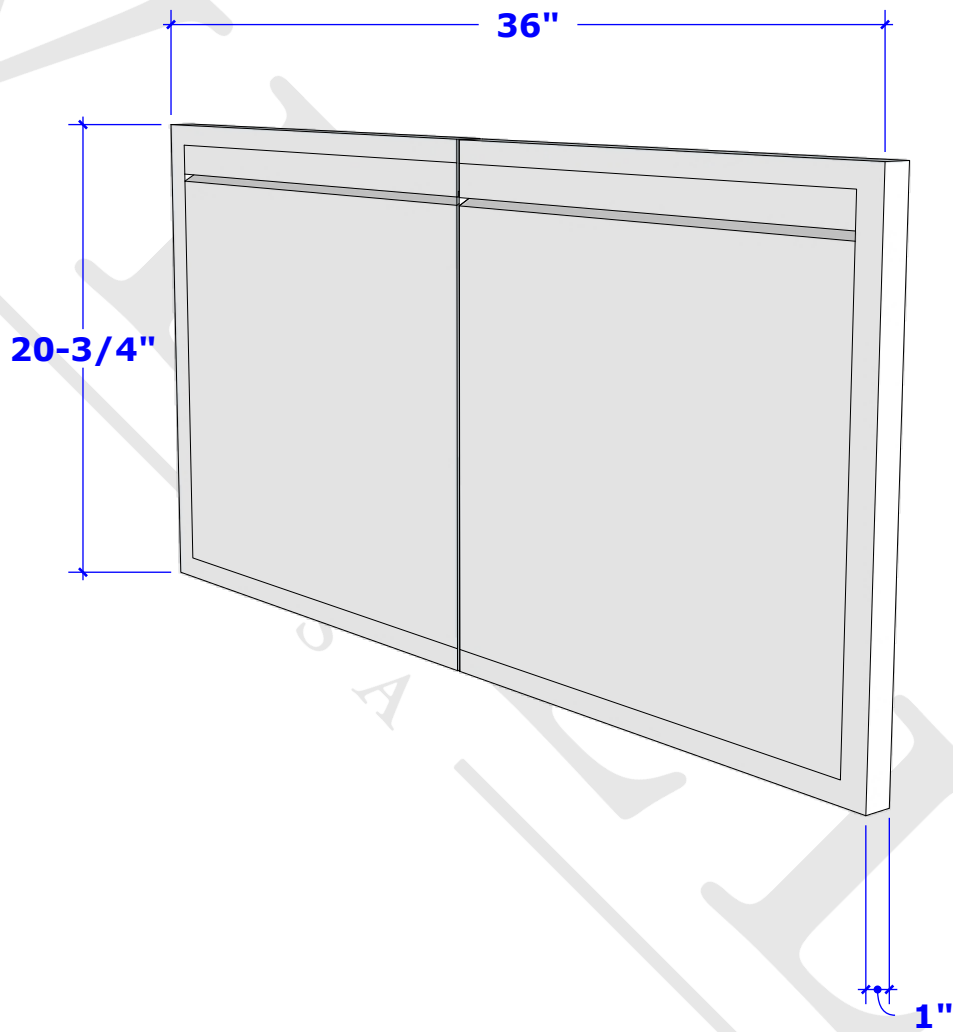

## 36" Double Doors

**Overall Dimension**